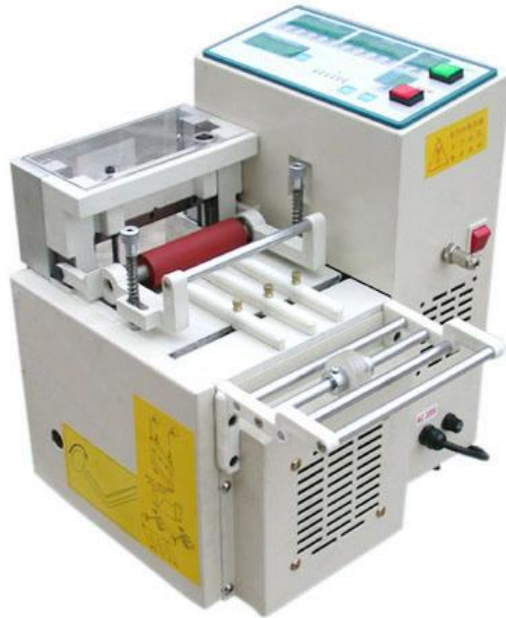

ZJA-100微电脑套管切断机参数

产品图片:

基本参数:

品牌:	智展
型号:	ZJA-100
用途:	各种材料的定寸和定位裁切
别名:	切管机, 切带机, 断带机, 裁剪机, 切片机

详细说明:

用途:	本机适用于镍带、铜带、铝带、套管、纸类、排线、小电线、漆包线、金属薄片、锂电池极片、粘扣带、PVCD带、PP、PET、FPC、无纺布、绒布、棉纱带、塑胶带、拉链、印刷材料...等之定寸裁切		
特点:	本机采用微电脑数控装置, 可任意设定裁切长度、数量、速度, 可根据客户需要加装电眼装置做定位裁切, 还可加装半断装置切半断, 安装不同的刀具可切波浪形和半圆形。		
型号:	裁剪长度	裁剪宽度	动力
ZJA-100	0.1-9999.9mm	1-100mm	1/4HP
	电压	净重/毛重	装箱
	220V	34kgs/50kgs	500*450*450mm